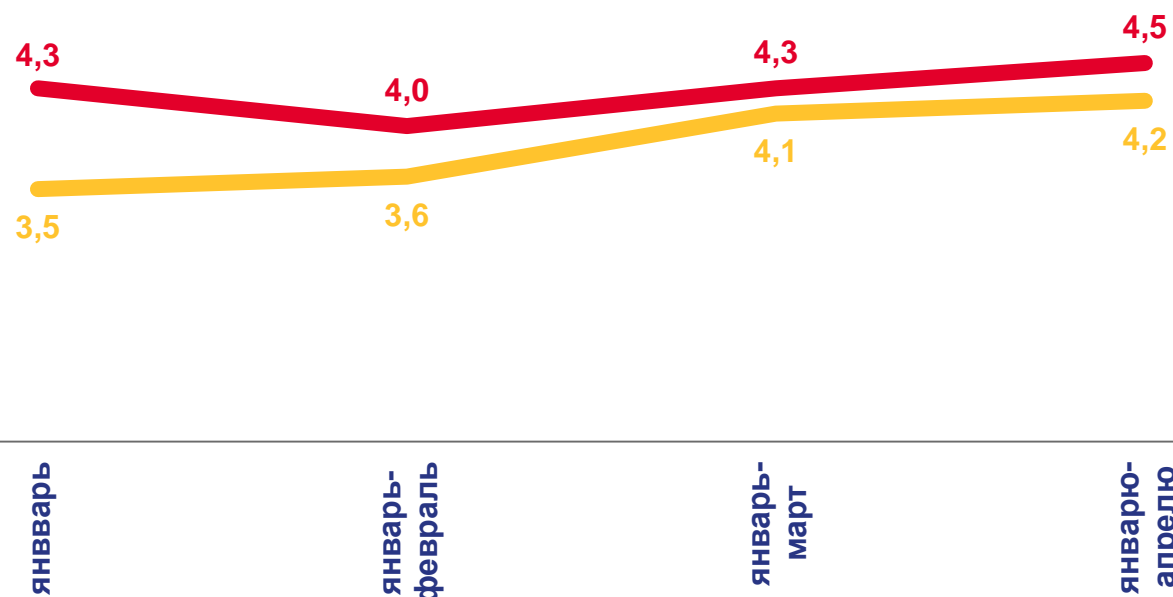

5,8

Астраханская область

4,8

Волгоградская область

3,9

Ростовская область

4,9

г. Севастополь

5,4

СВЕДЕНИЯ О РАЗВОДАХ

ЗА ЯНВАРЬ - АПРЕЛЬ 2023 ГОДА

Число зарегистрированных разводов **6,1**
тыс. случаев

по Ростовской области

темп изменения
к январю – апрелю 2022 года

105,9%

по Российской Федерации

темп изменения
к январю – апрелю 2022 года

107,7 %

Коэффициенты разводимости
/ в расчете на 1000 человек населения /

2022 2023

КОЭФФИЦИЕНТ РАЗВОДИМОСТИ

НА 1000 ЧЕЛОВЕК НАСЕЛЕНИЯ
ЗА ЯНВАРЬ - АПРЕЛЬ 2023 ГОДА