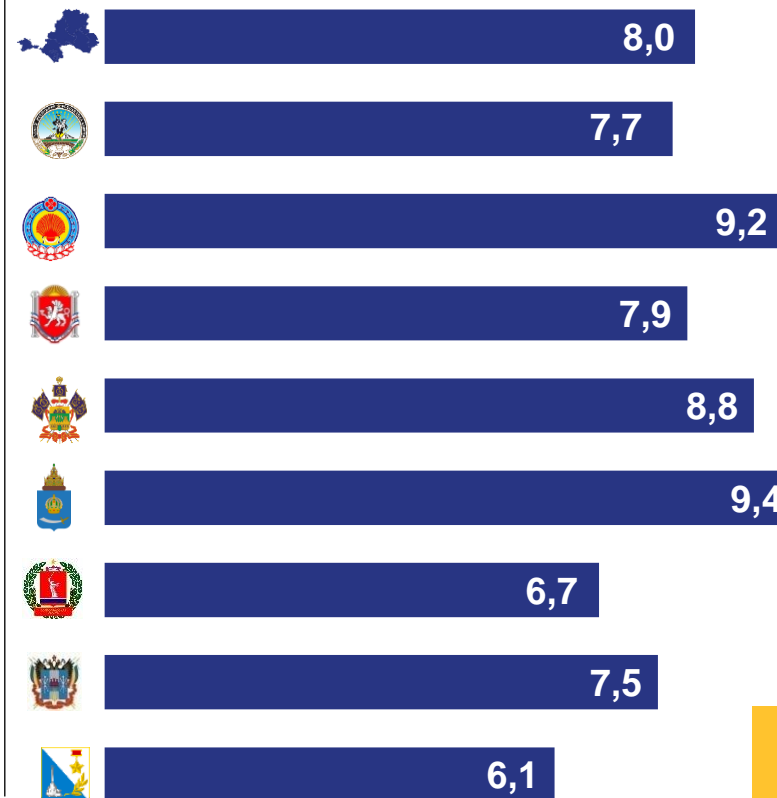

КОЭФФИЦИЕНТ РОЖДАЕМОСТИ

НА 1000 ЧЕЛОВЕК НАСЕЛЕНИЯ
ЗА ЯНВАРЬ - АПРЕЛЬ 2023 ГОДА

ЮЖНЫЙ ФЕДЕРАЛЬНЫЙ ОКРУГ

темп изменения
к январю – апрелю 2022 года

96,4%

РОСТОВСКАЯ ОБЛАСТЬ

темп изменения
к январю – апрелю 2022 года

98,7%

Южный федеральный округ

- Республика Адыгея
- Республика Калмыкия
- Республика Крым
- Краснодарский край
- Астраханская область
- Волгоградская область
- Ростовская область
- г. Севастополь

Субъекты Южного федерального округа