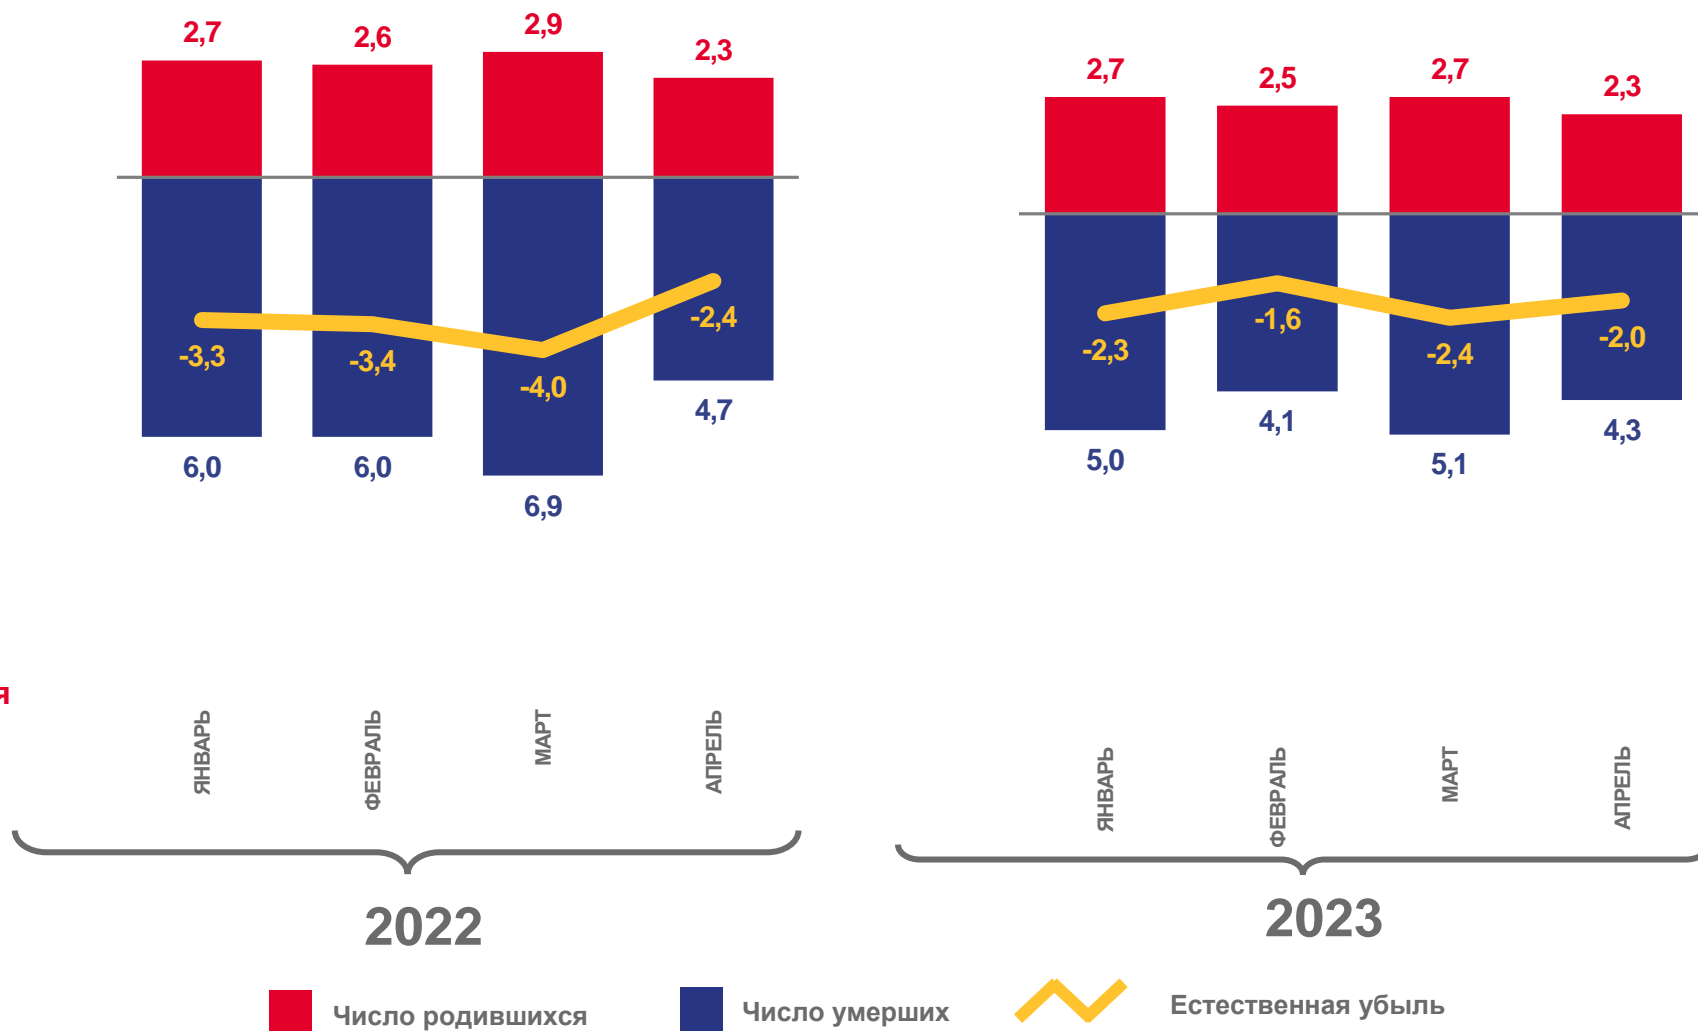

ЕСТЕСТВЕННОЕ ДВИЖЕНИЕ НАСЕЛЕНИЯ

ТЫС. ЧЕЛОВЕК

Показатели естественной убыли населения

январь-апрель 2023 года

-8,3 тыс. чел.

-6,1% в расчете на 1000 человек населения

СВЕДЕНИЯ О РОЖДЕНИЯХ

ЗА ЯНВАРЬ - АПРЕЛЬ 2023 ГОДА