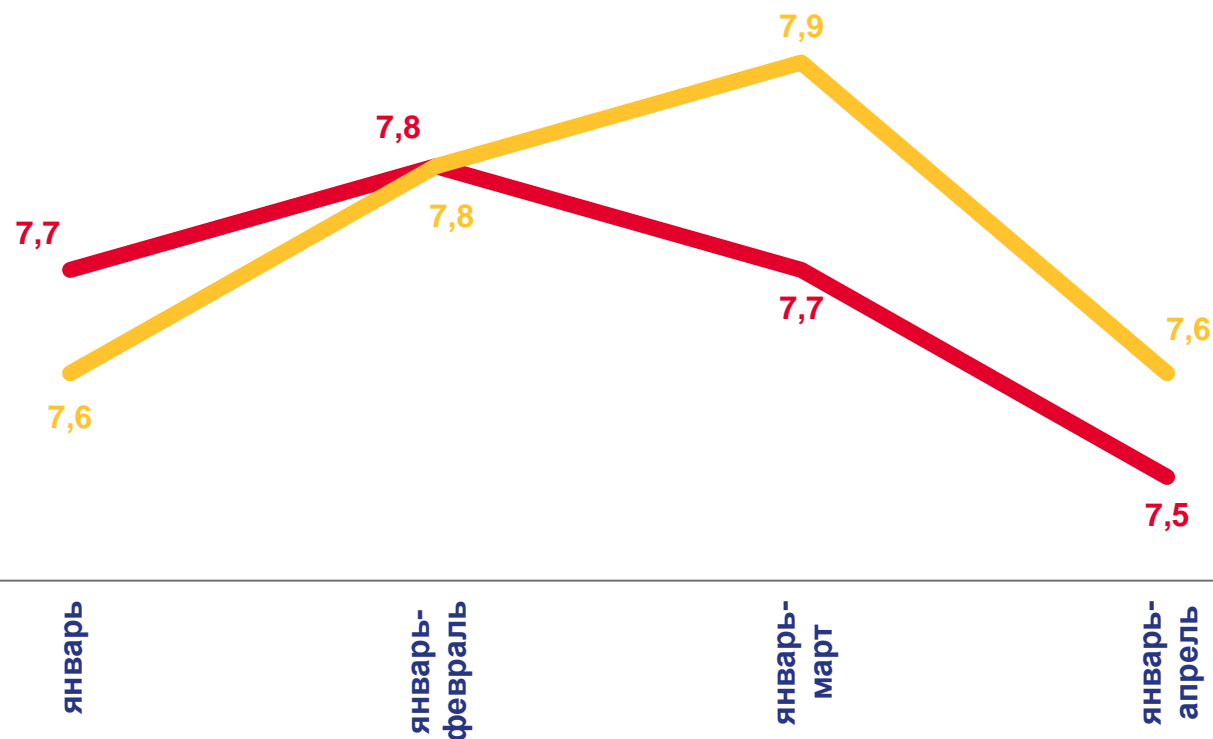

СВЕДЕНИЯ О РОЖДЕНИЯХ

ЗА ЯНВАРЬ - АПРЕЛЬ 2023 ГОДА

Число зарегистрированных
родившихся

10,3
тыс. чел.

по Ростовской области

темп изменения
к январю – апрелю 2022 года

98,3 %

по Российской Федерации

темп изменения
к январю – апрелю 2022 года

96,9 %

Коэффициенты рождаемости
/ в расчете на 1000 человек населения /

2022 2023