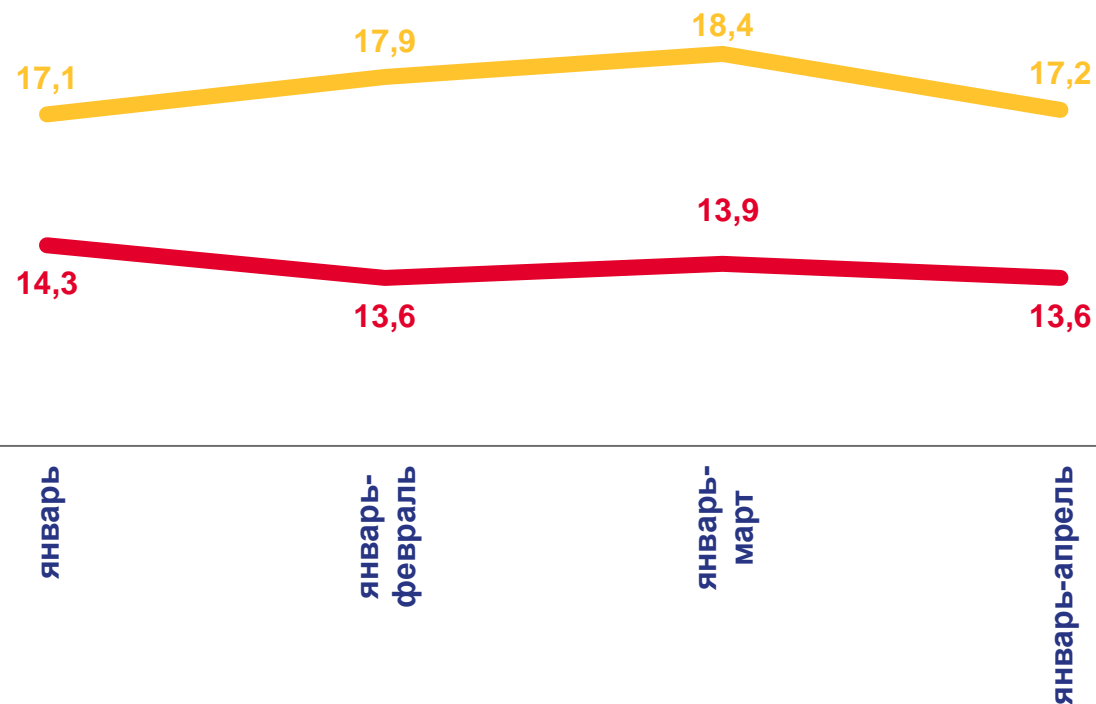

96,4%

РОСТОВСКАЯ ОБЛАСТЬ

темп изменения
к январю – апрелю 2022 года

98,7%

Южный федеральный округ

- Республика Адыгея
- Республика Калмыкия
- Республика Крым
- Краснодарский край
- Астраханская область
- Волгоградская область
- Ростовская область
- г. Севастополь

Субъекты Южного федерального округа

СВЕДЕНИЯ О СМЕРТЯХ

ЗА ЯНВАРЬ - АПРЕЛЬ 2023 ГОДА

Число зарегистрированных умерших

18,6
тыс. чел.

по Ростовской области

темп изменения
к январю – апрелю 2022 года

78,6 %

по Российской Федерации

темп изменения
к январю – апрелю 2022 года

79,8 %

Коэффициенты смертности
/ в расчете на 1000 человек населения /

2022

2023

1000 чел.

КОЭФФИЦИЕНТ СМЕРТНОСТИ