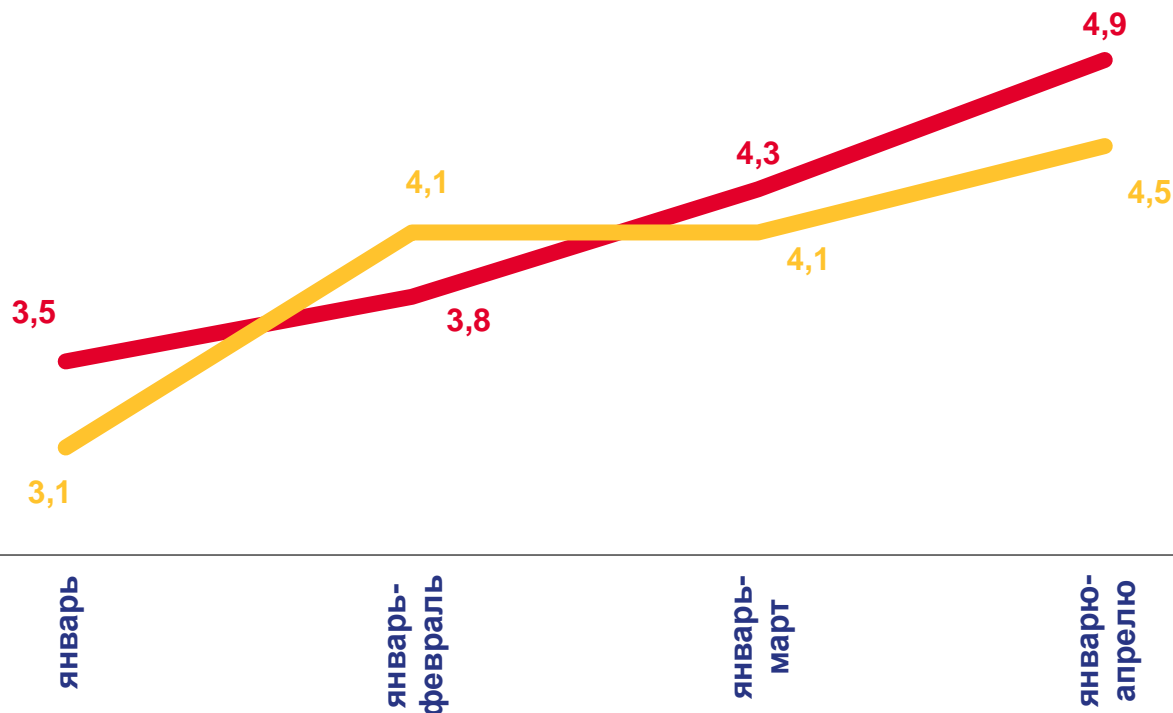

г. Севастополь

13,1

11,1

9,9

14,0

12,9

12,4

13,4

13,6

10,8

СВЕДЕНИЯ О БРАКАХ

ЗА ЯНВАРЬ - АПРЕЛЬ 2023 ГОДА

Число зарегистрированных браков **6,7** тыс. случаев

по Ростовской области

темп изменения к январю – апрелю 2022 года

107,6 %

по Российской Федерации

темп изменения к январю – апрелю 2022 года

96,3 %

Коэффициенты брачности / в расчете на 1000 человек населения /

2022 2023

КОЭФФИЦИЕНТ БРАЧНОСТИ

НА 1000 ЧЕЛОВЕК НАСЕЛЕНИЯ
ЗА ЯНВАРЬ - АПРЕЛЬ 2023 ГОДА